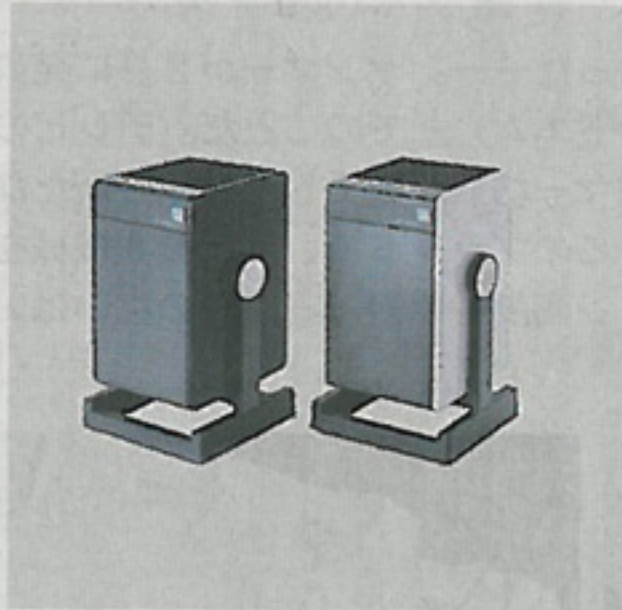

カラダを変えていく。

AEROLIFE

2011年5月4日 (水) 日経MJ

吸引強力な卓上型空気清浄機

モダンロイヤル（東京都台東区、03・3861・5361）の花粉やほこり、煙を強力に吸引する卓上型空気清浄機「エアロライフ・エコブリーズーS」

従来の空気清浄機は、集じんの仕組みによって「フィルター方式」と「イオン方式」に大別される。フィルター方式は集じん力に優れているが、大型で、ファンの運転音も気になった。イオン方式は運転音は静かだが、集じん力が弱かった。

新製品はフィルター方式とイオン方式のよさを合体し、大風量と集じん力を両立させた小型の空気清浄機。フィルター交換の必要もないので経済的。電気代は1日 3.8円。DVDケース1枚分のスペースで設置でき、置き場所に困らない。適用床面積は約11畳。

《1万6800円》

モダンロイヤル株式会社